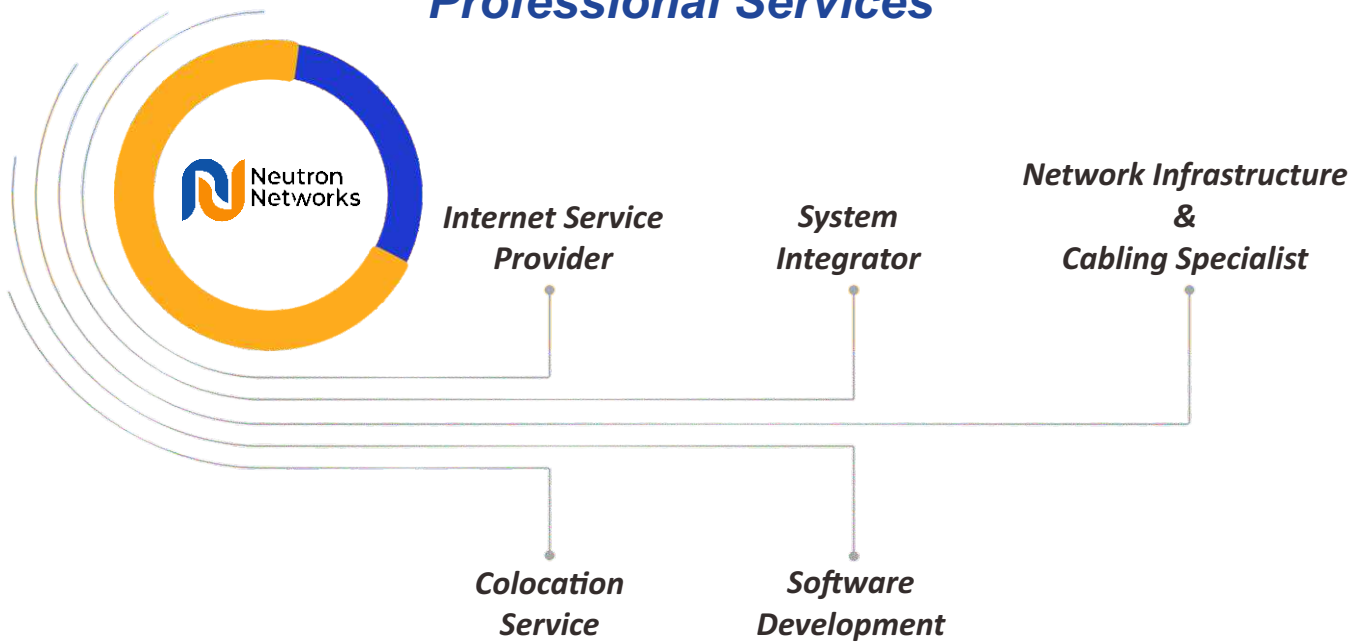

#WeBuiltConnection

Neutron Networks memberikan Solusi Konektifitas, Infrastruktur serta Penyedia Jasa Teknologi Informasi.

Hadir sebagai solusi baru yang terfokus kepada kenyamanan pelanggan dengan pelayanan terbaik yang membuat segalanya lebih mudah. Sejalan dengan kebutuhan informasi yang ber-Transformasi lebih kompleks, kami memberikan solusi service terbaik dan cermat dengan kebutuhan dan solusi yang tepat.

Professional Services

Internet Service Provider

Solusi Konektivitas Korporasi untuk Akselerasi Digital dengan layanan **Dedicated Internet Access, Metro E, IP VPN SD-WAN, VOIP, IPTV Hospitality** dan **Manage Service**.

System Integrator (SI)

Sistem Integrasi Solusi (**Router, Switch, Wireless and Wire Network Device**), Network Security (**Firewall**) serta Integrasi Data dan Aplikasi.

Network Infrastructure & Cabling Specialist

Perancangan hingga instalasi infrastruktur jaringan LAN/WAN terstruktur, scalable dan preferitif. Implementasi perancangan sistem kabel UTP dengan standar profesional (**Commscope Certified**) Serta perancangan **Fiber Optic Cabling** yang efisien.

Colocation Service

Memiliki Colocation Service pada data Data Center Tier3 yang menjamin **Redundansi Infrastruktur**.

Software Development

Pengembangan dengan fokus pendekatan masalah dan planning yang terukur dengan solusi yang preferitif. (**Plan, Design, Development, Deployment** hingga **Maintenance**)