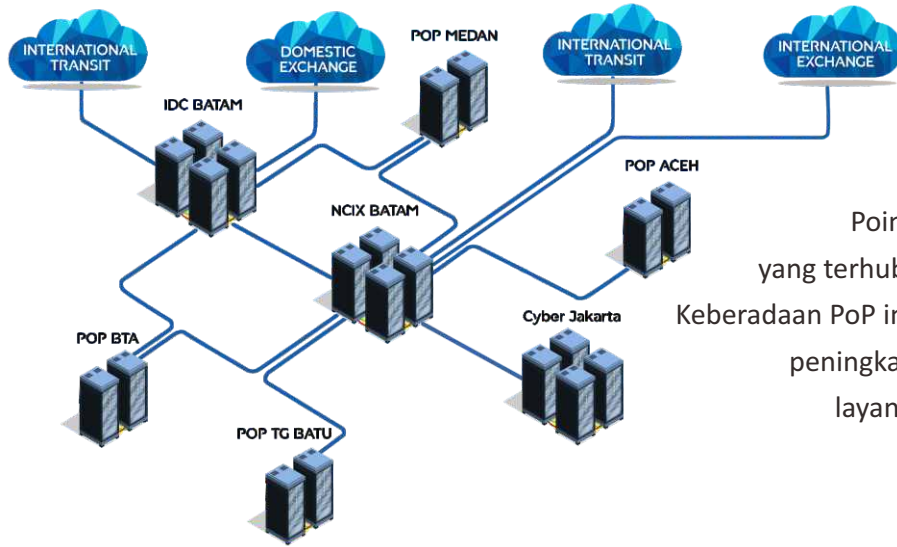

### **System Integrator ( SI )**

Sistem Integrasi Solusi (**Router, Switch, Wireless and Wire Network Device**), Network Security (**Firewall**) serta Integrasi Data dan Aplikasi.

### **Colocation Service**

Memiliki Colocation Service pada data Data Center Tier3 yang menjamin **Redundansi Infrastruktur**.

## Redundant Upstream and Backbone

Saat ini Neutron Networks telah mengoperasikan Point of Presence (PoP) di lima kota utama di Indonesia yang terhubung melalui backbone jaringan berkapasitas tinggi. Keberadaan PoP ini memungkinkan distribusi trafik yang lebih efisien, peningkatan redundansi jaringan, serta peningkatan kualitas layanan konektivitas bagi pelanggan di berbagai wilayah.