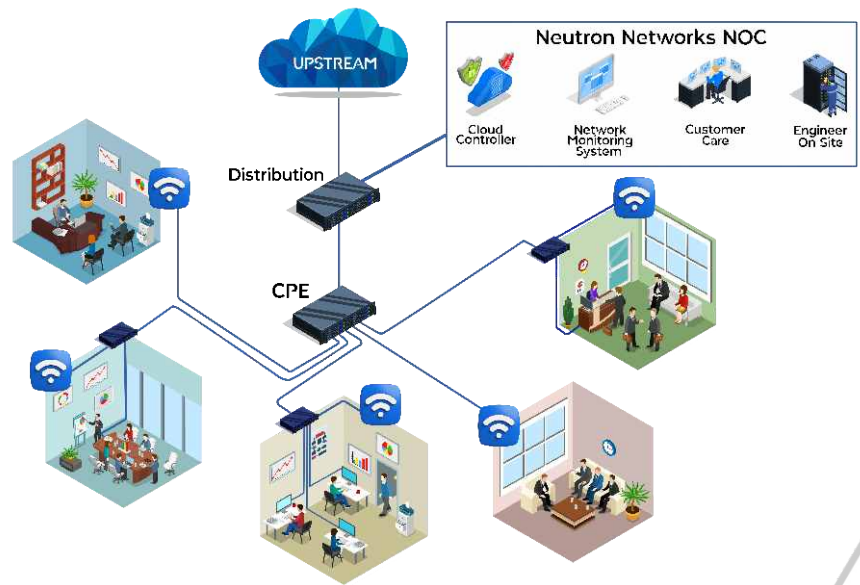

### **Colocation Service**

Memiliki Colocation Service pada data Data Center Tier3 yang menjamin **Redundansi Infrastruktur**.

### **Software Development**

Pengembangan dengan fokus pendekatan masalah dan planning yang terukur dengan solusi yang preferitif. (**Plan, Design, Development, Deployment** hingga **Maintenance**)

## Redundant Upstream and Backbone

Saat ini Neutron Networks telah mengoperasikan Point of Presence (PoP) di lima kota utama di Indonesia yang terhubung melalui backbone jaringan berkapasitas tinggi. Keberadaan PoP ini memungkinkan distribusi trafik yang lebih efisien, peningkatan redundansi jaringan, serta peningkatan kualitas layanan konektivitas bagi pelanggan di berbagai wilayah.

## Total Monitoring System

Sebagai bagian dari komitmen Neutron Networks dalam menjaga kualitas layanan jaringan, kami menerapkan sistem yang dirancang untuk memastikan seluruh infrastruktur dan konektivitas pelanggan dapat terpantau secara *Menyeluruh, Real-time dan Berkelanjutan*.